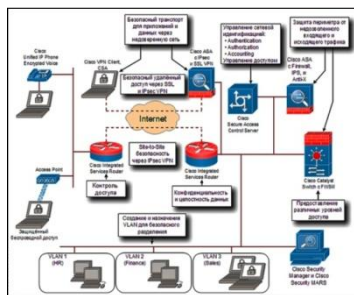

СПбГМТУ. Факультет морского приборостроения

Форма обучения: очная (дневная). **Продолжительность:** 4 года.

Подготовка ведётся в области науки и техники, которая включает совокупность средств, способов и методов, направленных на создание аппаратных и программных средств вычислительной техники, предназначенных для обработки информации.

Студенты изучают следующие профильные учебные дисциплины:

Электроника и схемотехника ЭВМ, Системное программное обеспечение, Конструкторско-технологическое обеспечение производства ЭВМ, Компьютерная графика, Машинно-ориентированные языки, Операционные системы, Веб-технологии и веб-дизайн, Архитектура вычислительных систем, Моделирование систем, Измерительная техника для ЭВМ, Теория, методы и средства параллельной обработки информации, Системы и сети хранения данных, Интерфейсы периферийных устройств, Прикладное программное обеспечение, Микропроцессорные системы, Нейроматематика и нейронные сети, Интеллектуальные технологии обработки информации, Системы искусственного интеллекта, Программное и техническое обеспечение проектирования и др.

Выпускающая кафедра привлекает к преподаванию профессоров из научных организаций города и других вузов.

Объекты изучения:

вычислительные машины, комплексы, системы и сети; программное и аппаратное обеспечение средств вычислительной техники; системы обработки информации и управления; системы автоматизированного проектирования; системы информационной поддержки жизненного цикла промышленных изделий; математическое, информационное и правовое обеспечение перечисленных систем.

Профессионалы в области вычислительных машин и сетевых технологий

входят сегодня в пятерку наиболее востребованных специальностей в IT-индустрии. В сферу их деятельности входят проектирование и администрирование сетей, разработка специализированного программного обеспечения, администрирование баз данных. Требования к коммуникациям продолжают увеличиваться, поэтому специалисты в данной области всегда востребованы на рынке труда.